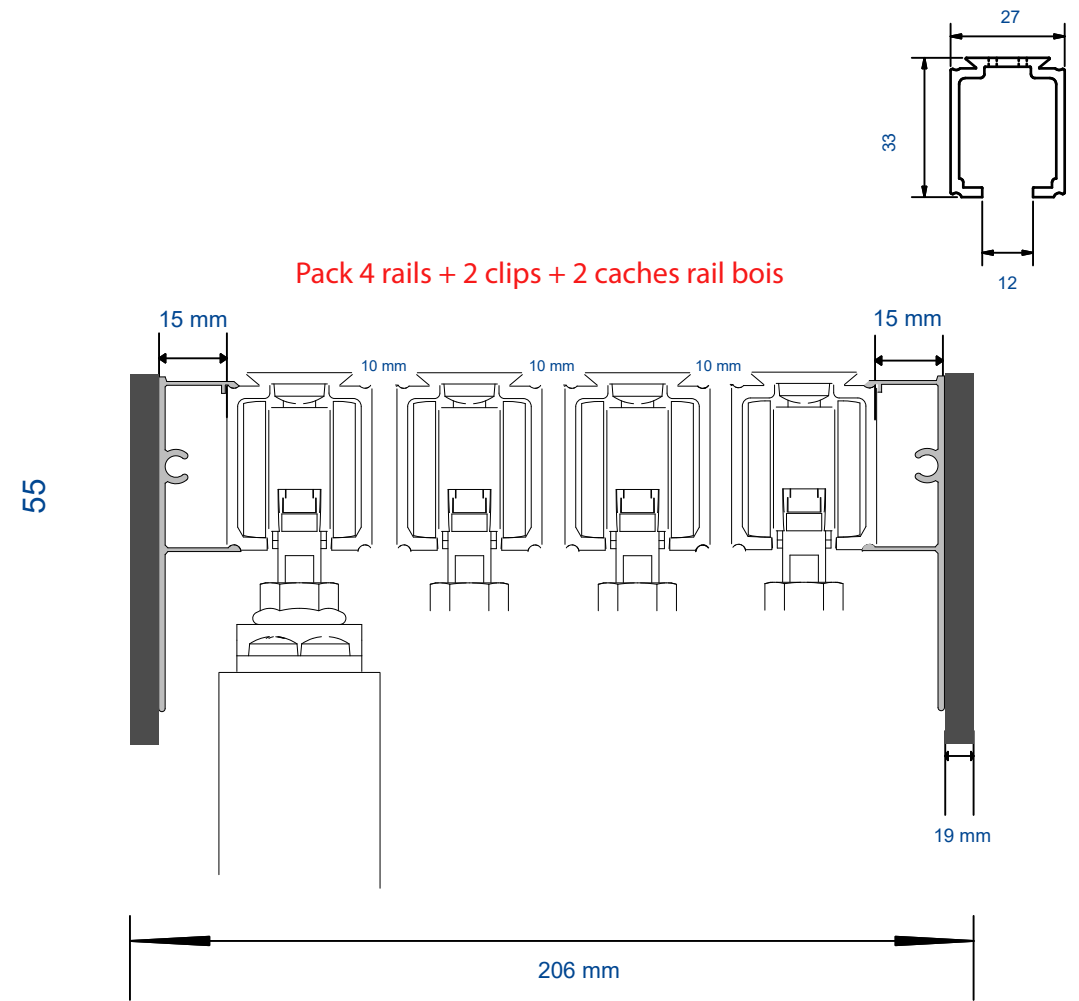

Caractéristiques rails porte coulissante 4 vantaux

Matière : Aluminium
Dimension : en mm