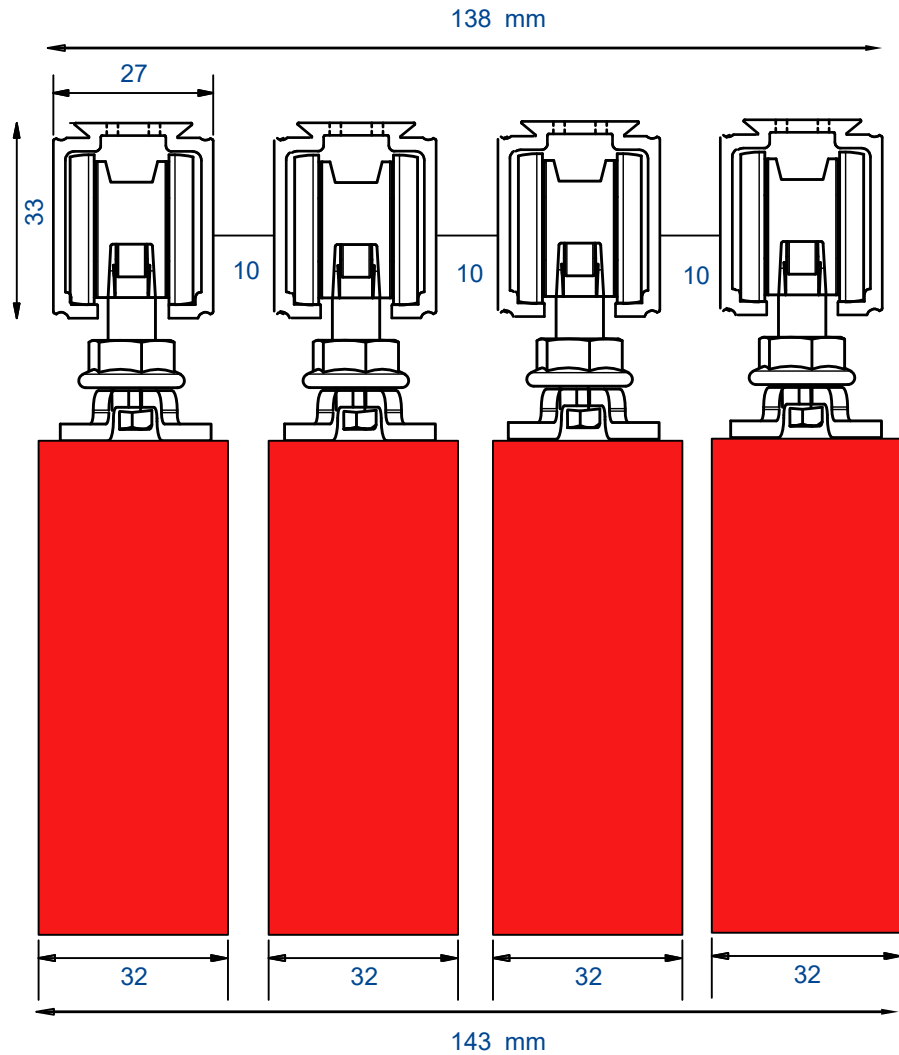

Caractéristiques rails porte coulissante 4 vantaux

Matière : Aluminium
Dimension : en mm