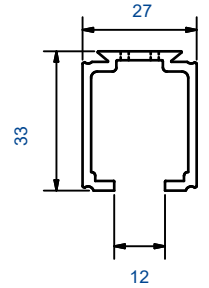

# Caractéristiques rails porte coulissante 3 vantaux

Pack 3 rails + 2 clips + 2 caches rail bois

Matière : Aluminium  
Dimension : en mm