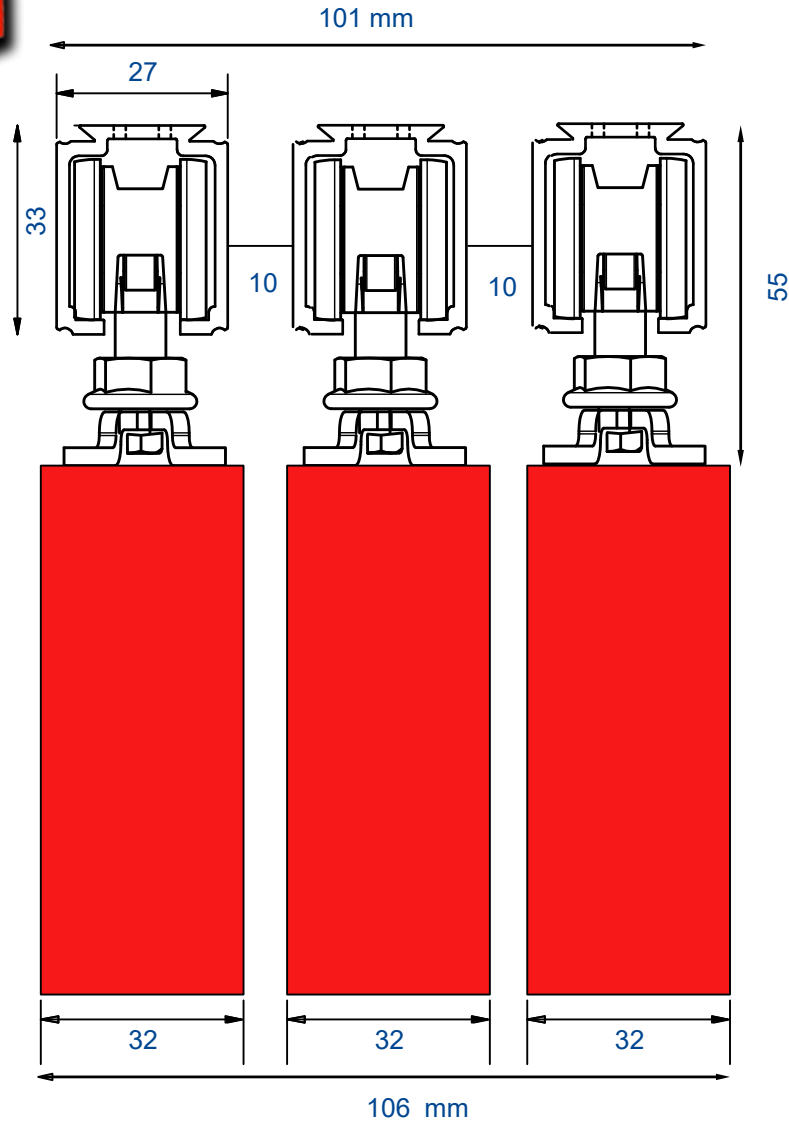

# Caractéristiques rails porte coulissante 3 vantaux

Pack 3 rails + 2 clips + 2 caches rail bois

Matière : Aluminium  
Dimension : en mm