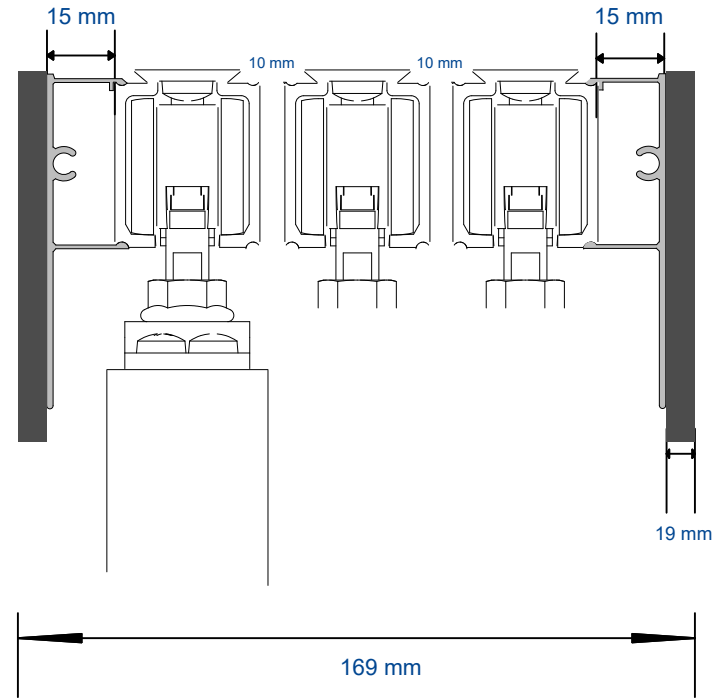

# Caractéristiques rails porte coulissante 3 vantaux

Pack 3 rails + 2 clips + 2 caches rail bois

Matière : Aluminium  
Dimension : en mm