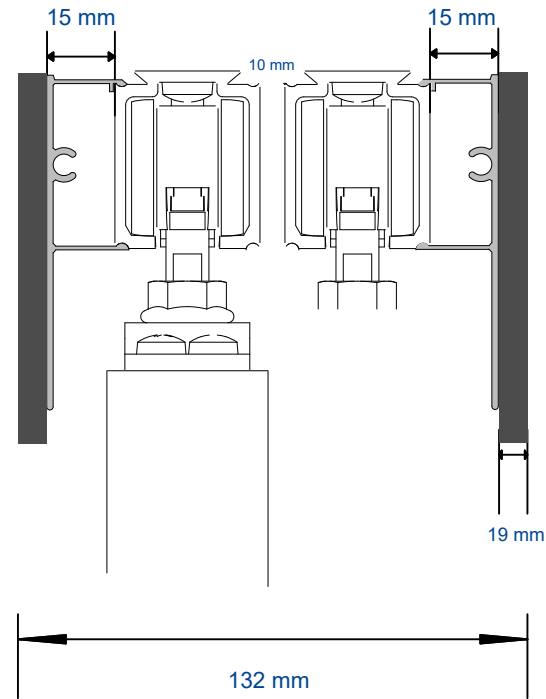

Caractéristiques rails pour cloison japonaise 2 vantaux

Pack 2 rails + 2 clips + 2 caches rail bois

Matière : Aluminium
Dimension : en mm