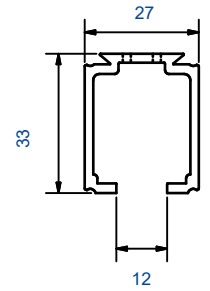

Caractéristiques rails pour cloison japonaise 2 vantaux

Pack 2 rails + 2 clips + 2 caches rail bois

Matière : Aluminium
Dimension : en mm