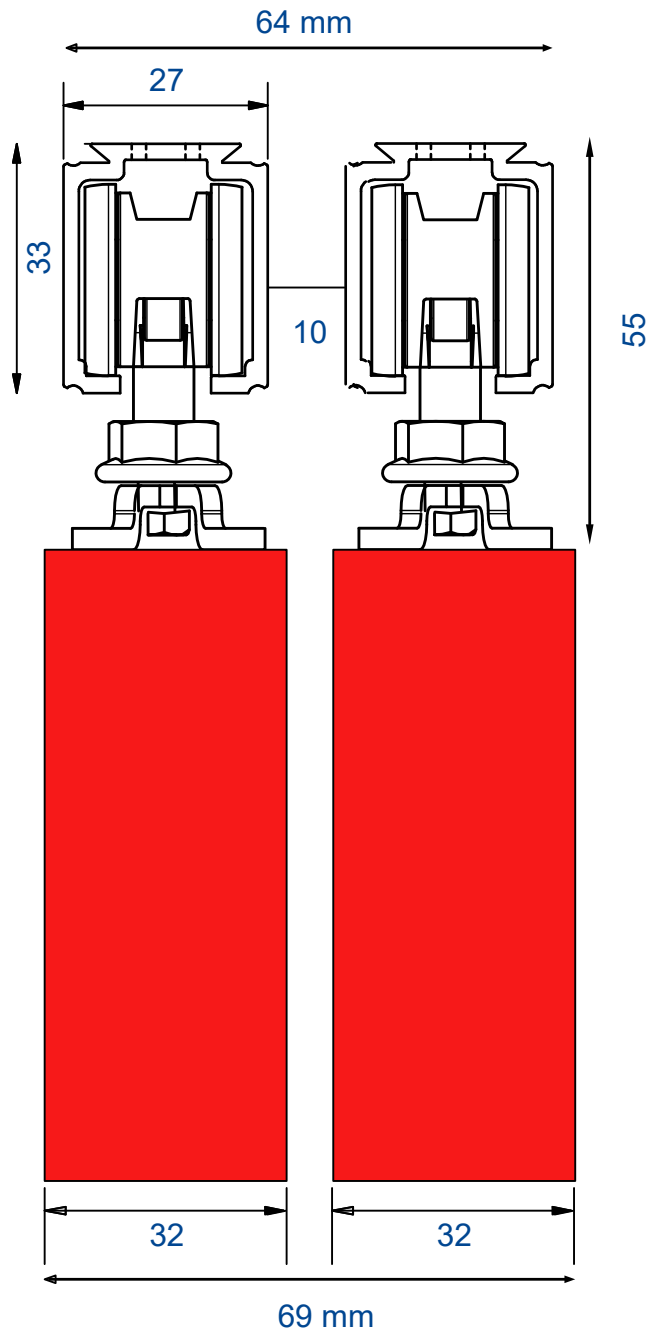

Caractéristiques rails pour cloison japonaise 2 vantaux

Pack 2 rails + 2 clips + 2 caches rail bois

Matière : Aluminium
Dimension : en mm